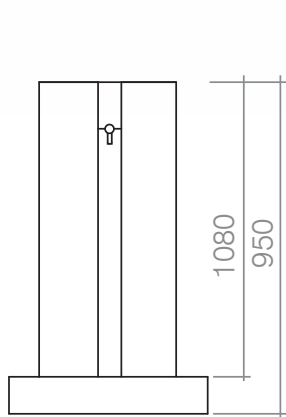

PULSADOR TEMPORIZADO CROMADO/CHROME-PLATED TIME DELAYED PUSHBUTTON

FUENTE/FOUNTAIN

NATURAL

MATERIALES/MATERIALS:

GRANITO ASERRADO/SAWN GRANITE

ACERO INOXIDABLE SIN BRILLO/MATT STAINLESS STEEL

PULSADOR TEMPORIZADO CROMADO/CHROME-PLATED TIME DELAYED PUSHBUTTON