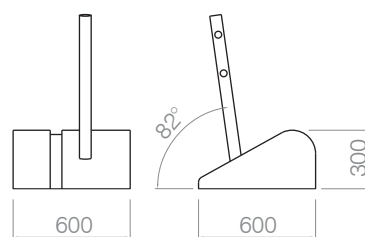

(1) BLOQUE/BLOCK