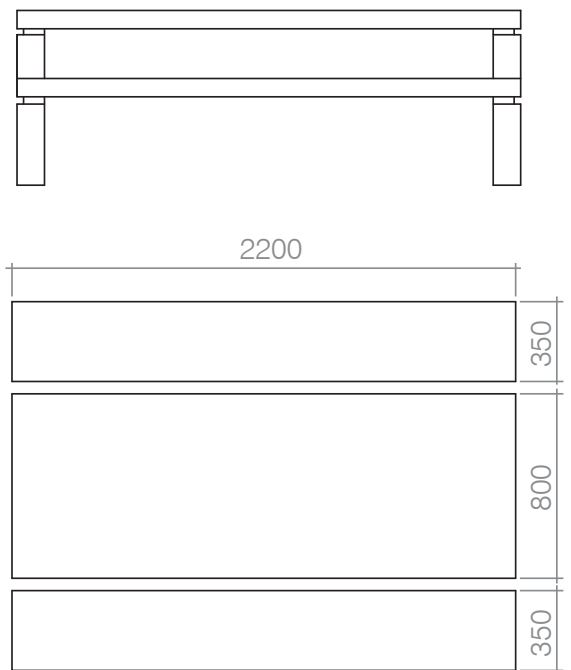

MESA/TABLE

ARKITECT 2B

MATERIALES/MATERIALS:

GRANITO ASERRADO/SAWN GRANITE

ANCLAJE DE ACERO INOXIDABLE/STAINLESS STEEL ANCHORES

BANCO JADINERA/BENCH PLANTER

HYDE PARK

MATERIALES/MATERIALS: