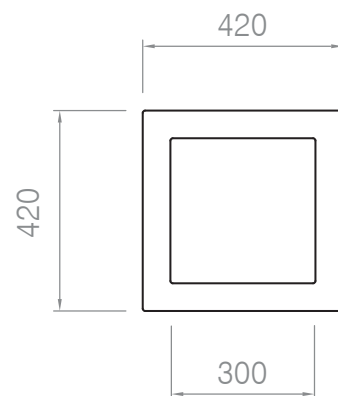

PAPELERA/LITTER BIN

COSMOPOLITAN

MATERIALES/MATERIALS:

GRANITO ASERRADO/SAWN GRANITE
ACERO INOXIDABLE/STAINLESS STEEL