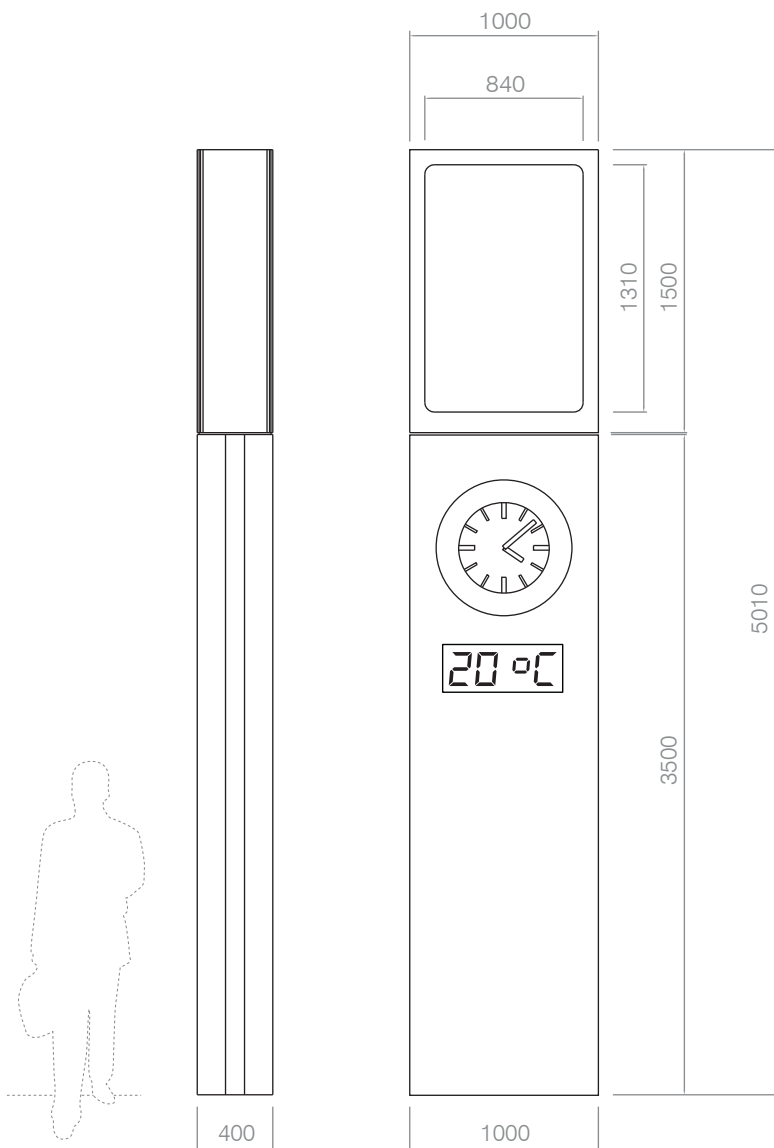

RELOJ/CLOCK

9TO5

MATERIALES/MATERIALS:

GRANITO ASERRADO/SAWN GRANITE
ACERO INOXIDABLE/STAINLESS STEEL