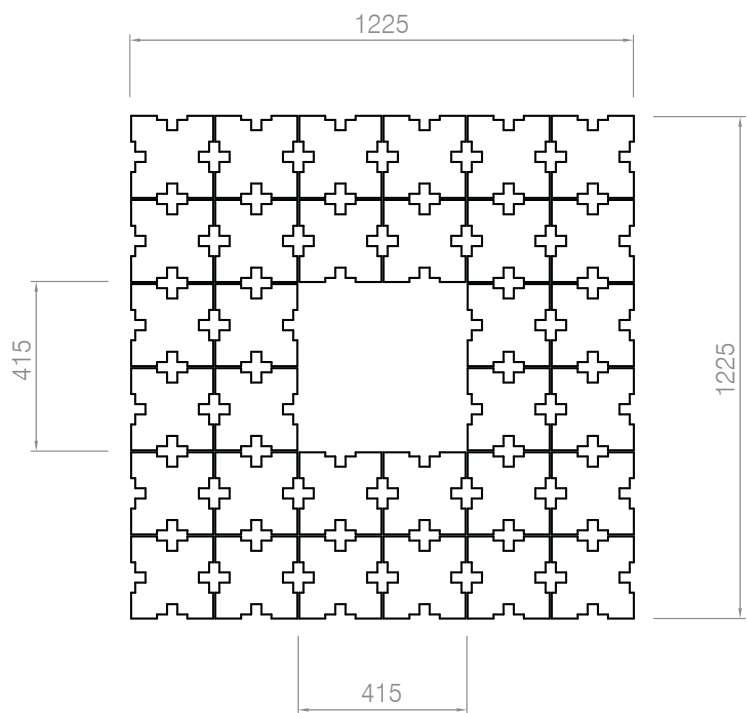

ALCORQUE/TREE GRATE

PLUS

MATERIALES/MATERIALS:
GRANITO ASERRADO/SAWN GRANITE