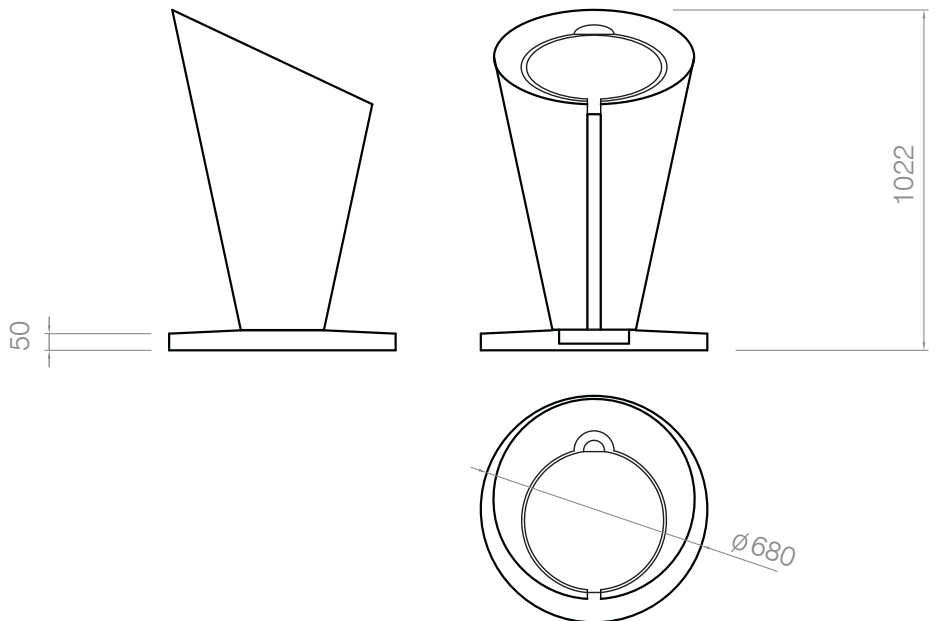

FUENTE/FOUNTAIN

EÓNFLUX

MATERIALES/MATERIALS:

GRANITO ASERRADO/SAWN GRANITE

ACERO INOXIDABLE/STAINLESS STEEL

TORNILLERÍA ACERO INOXIDABLE/STAINLESS STEEL SCREWS