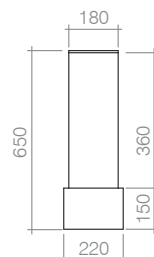

BOLARDO/BOLLAR

BOL 2

MATERIALES/MATERIALS:

GRANITO ASERRADO/SAWN GRANITE

PLACA DE ACERO INOX SIN BRILLO/MATT STANLESS STEEL PLATE