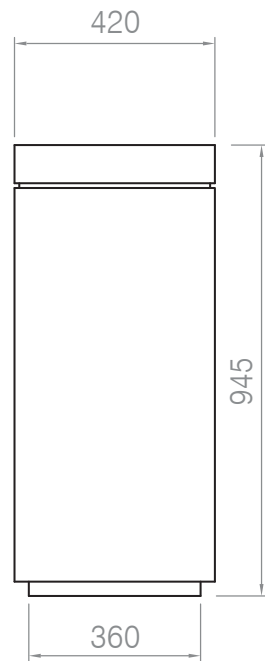

PAPELERA/LITTER BIN

COSMOPOLITAN

MATERIALES/MATERIALS:

GRANITO ASERRADO/SAWN GRANITE
ACERO INOXIDABLE/STAINLESS STEEL