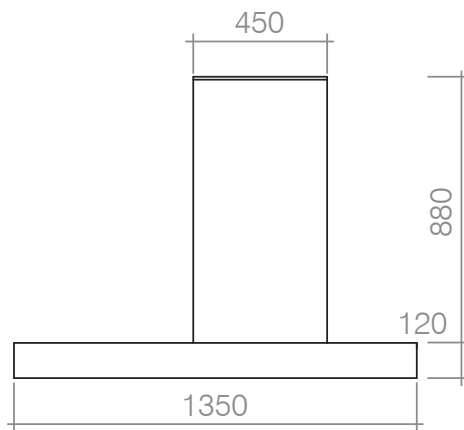

FUENTE/FOUNTAIN

FRESH

MATERIALES/MATERIALS:

GRANITO ASERRADO/SAWN GRANITE

ACERO INOXIDABLE SIN BRILLO/MATT STAINLESS STEEL

PULSADOR TEMPORIZADO CROMADO/CHROME-PLATED TIME DELAYED PUSHBUTTON