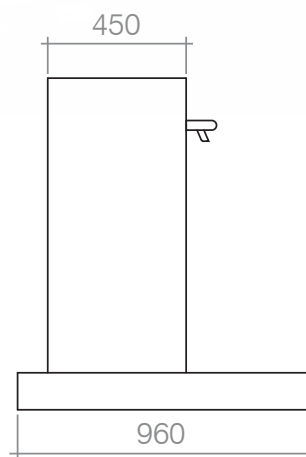

PULSADOR TEMPORIZADO CROMADO/CHROME-PLATED TIME DELAYED PUSHBUTTON

FUENTE/FOUNTAIN

NATURAL

MATERIALES/MATERIALS:

GRANITO ASERRADO/SAWN GRANITE

ACERO INOXIDABLE SIN BRILLO/MATT STAINLESS STEEL

PULSADOR TEMPORIZADO CROMADO/CHROME-PLATED TIME DELAYED PUSHBUTTON