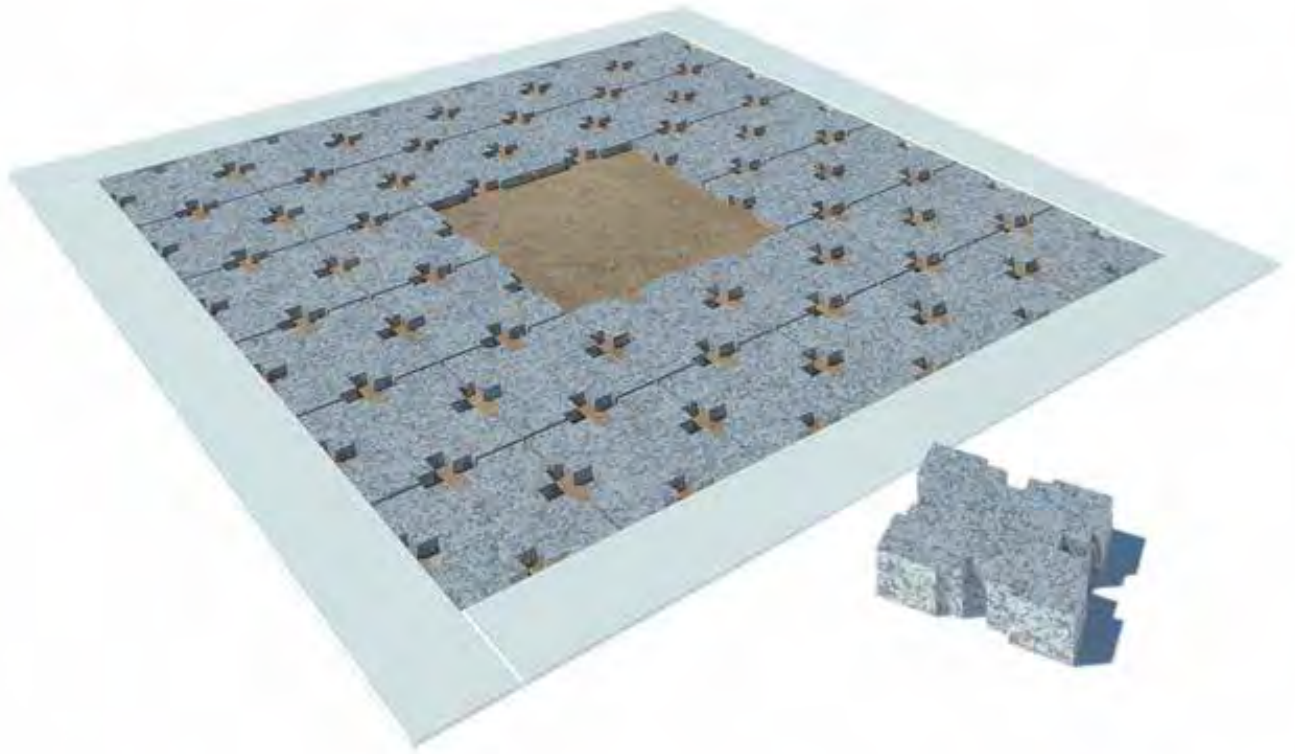

ALCORQUE/TREE GRATE

PLUS

MATERIALES/MATERIALS:
GRANITO ASERRADO/SAWN GRANITE